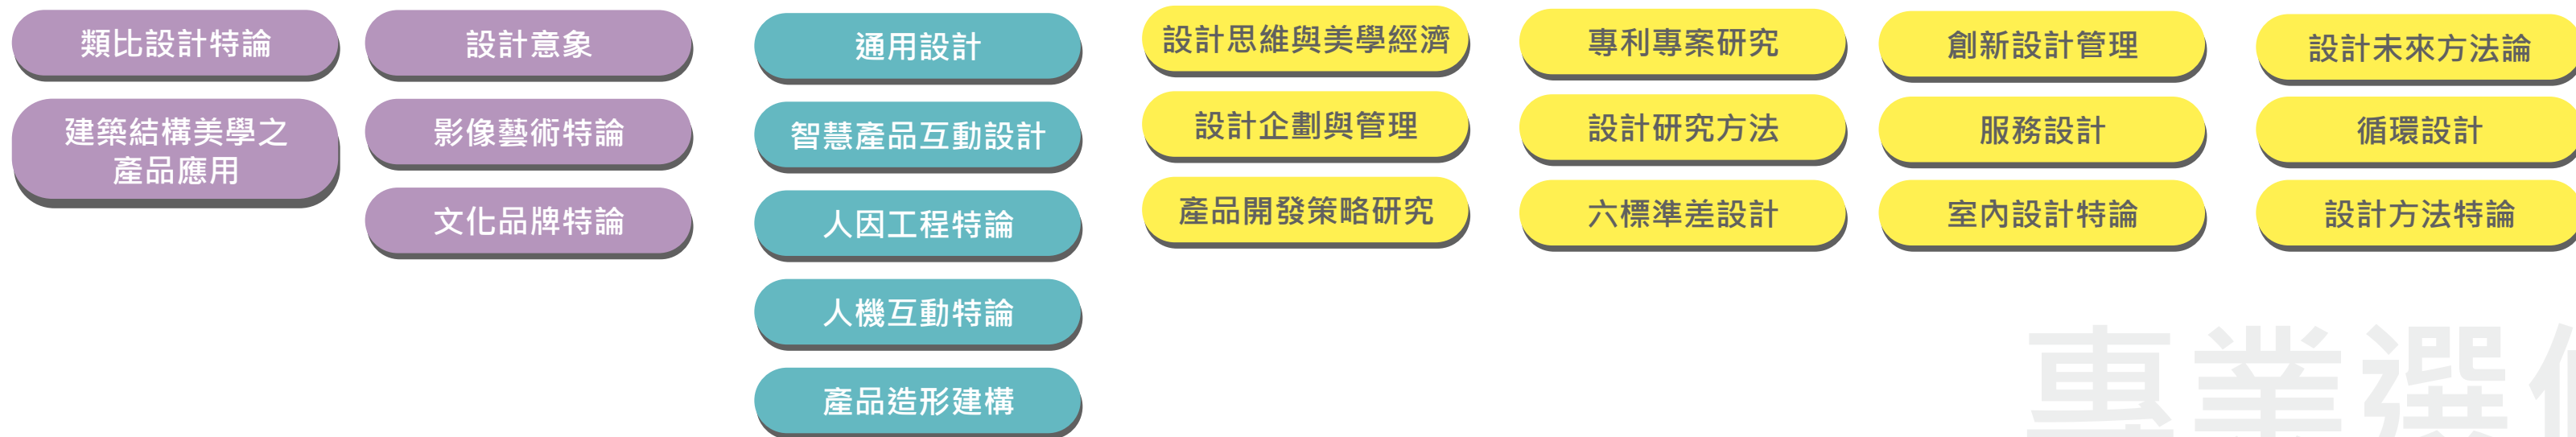

大同大學工業設計學系 碩士班課程地圖 (111學年度前(含)適用)

系訂必修

專業選修