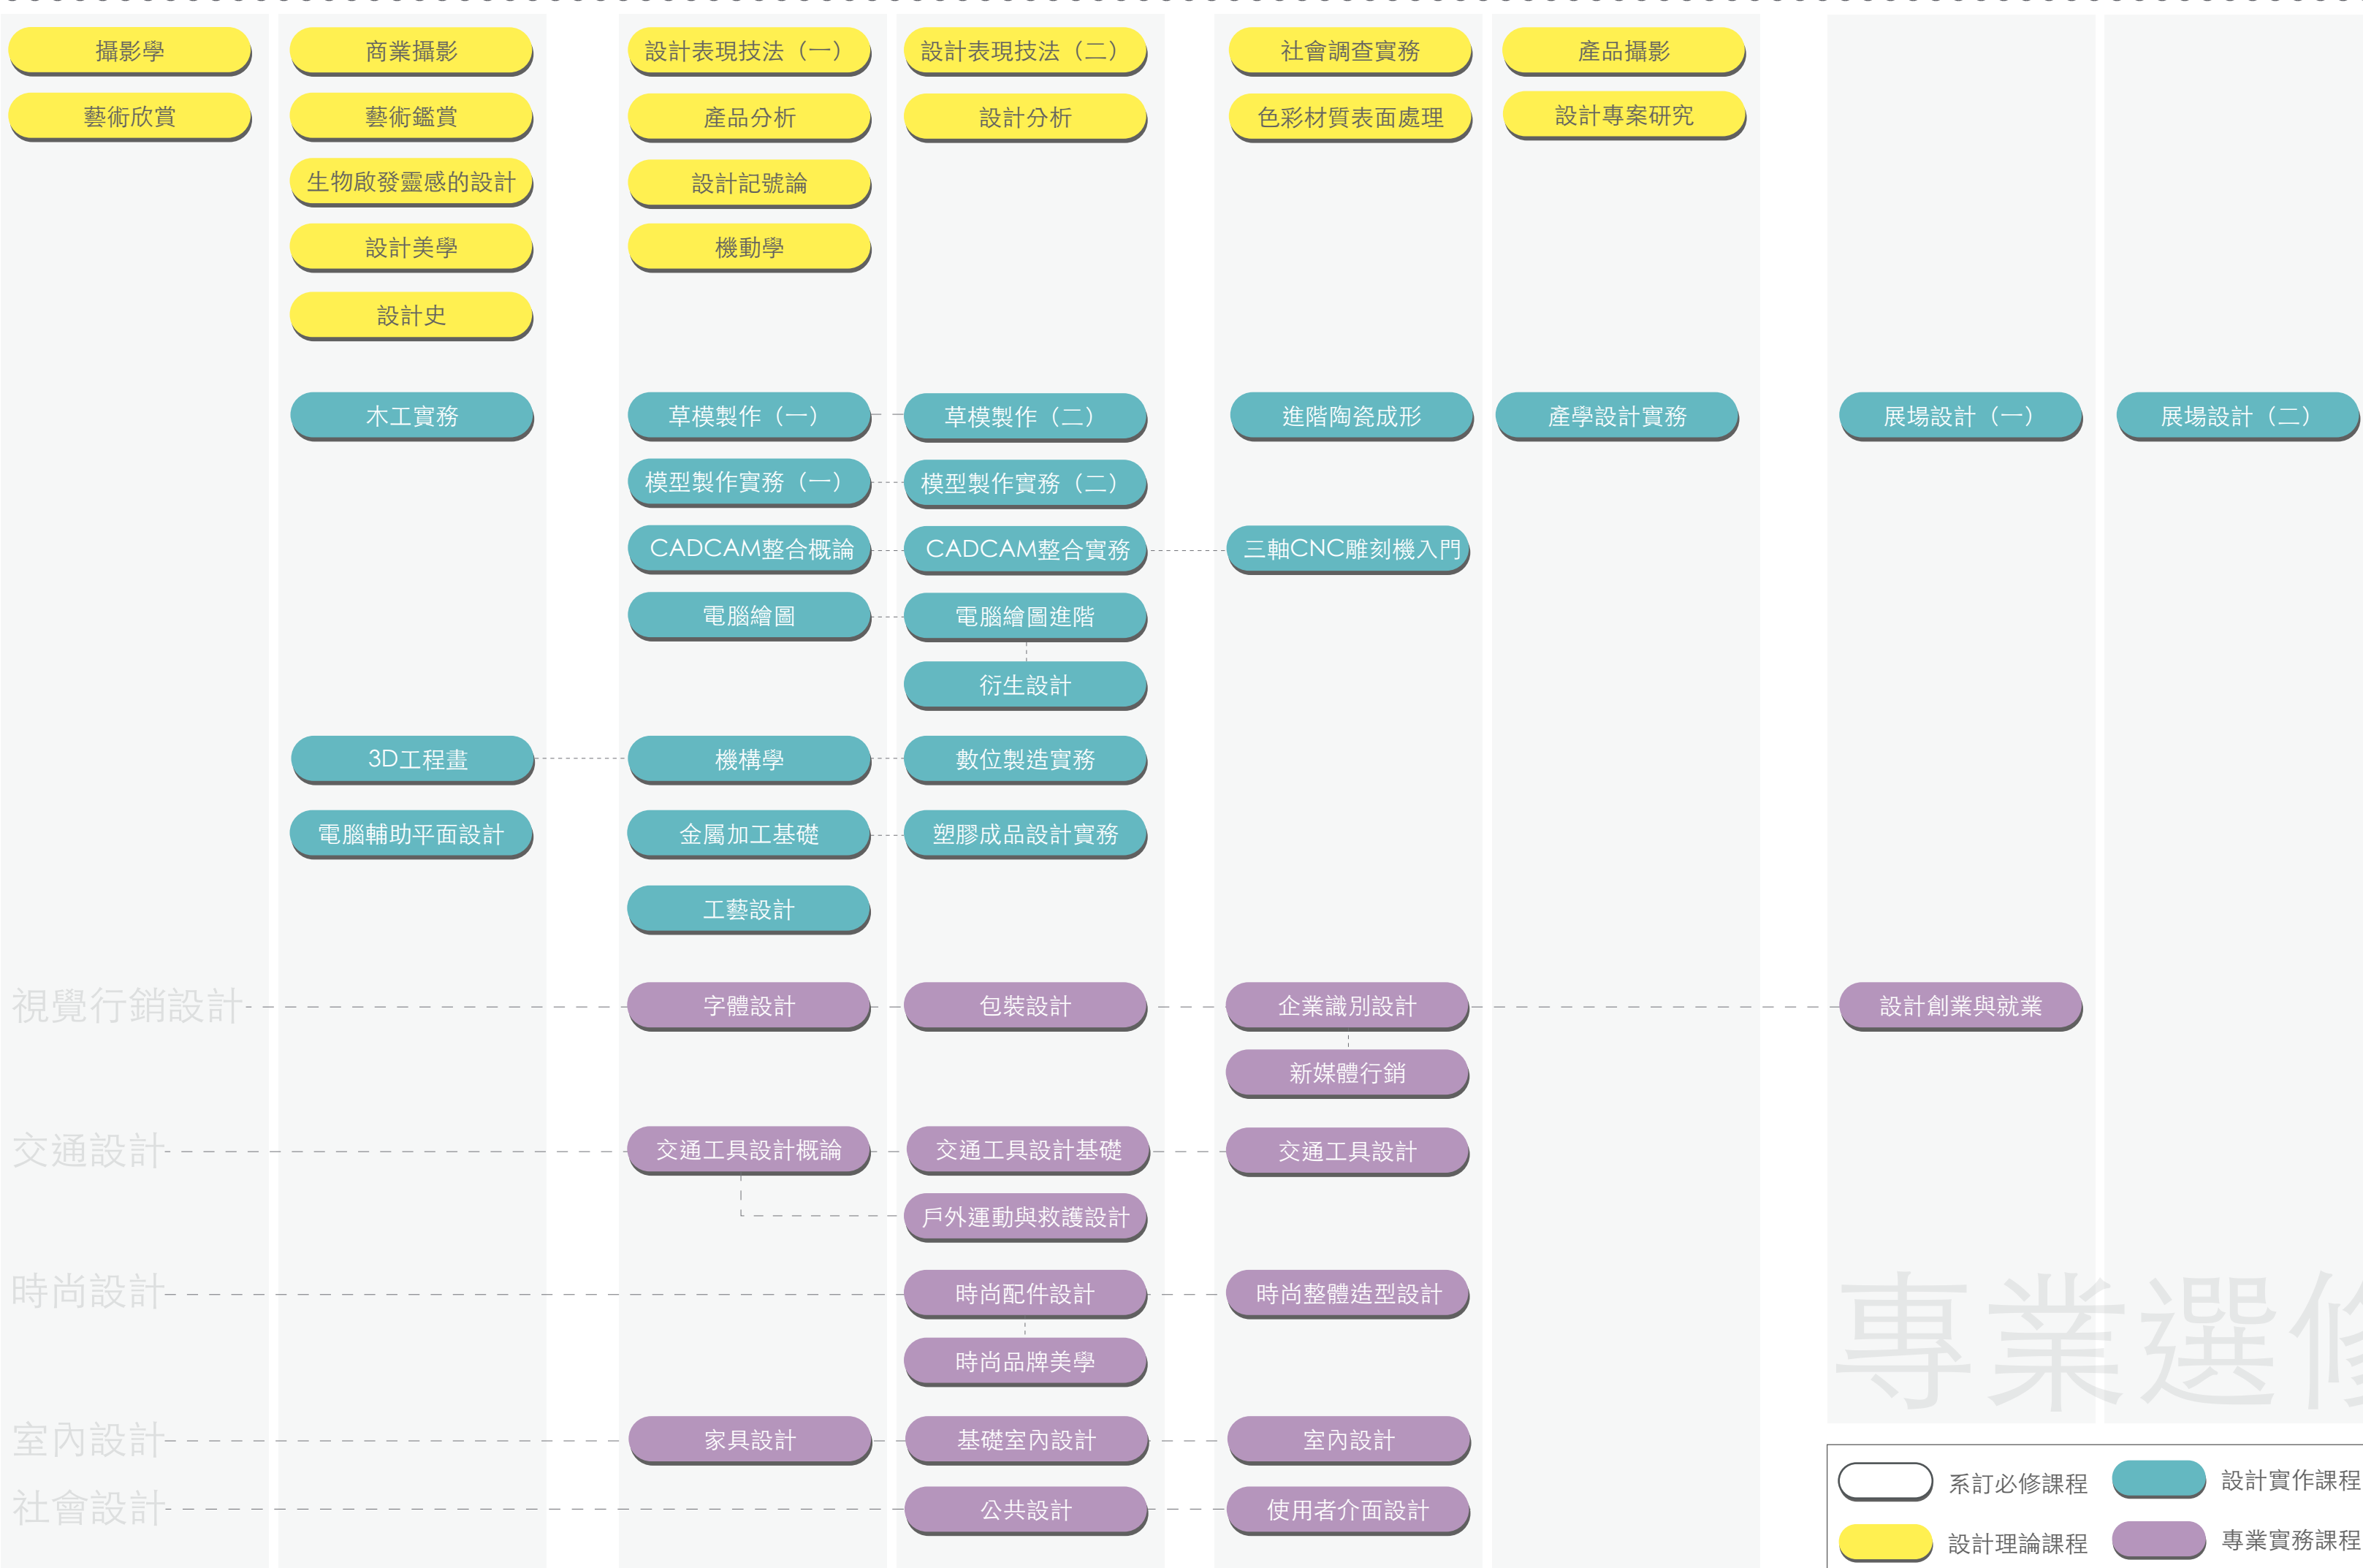

大同大學工業設計學系 學士班課程地圖 (112學年度起適用)

- 一年級上學期
- 一年級下學期
- 二年級上學期
- 二年級下學期
- 三年級上學期
- 三年級下學期
- 四年級上學期
- 四年級下學期

校訂必修

系訂必修

專業選修