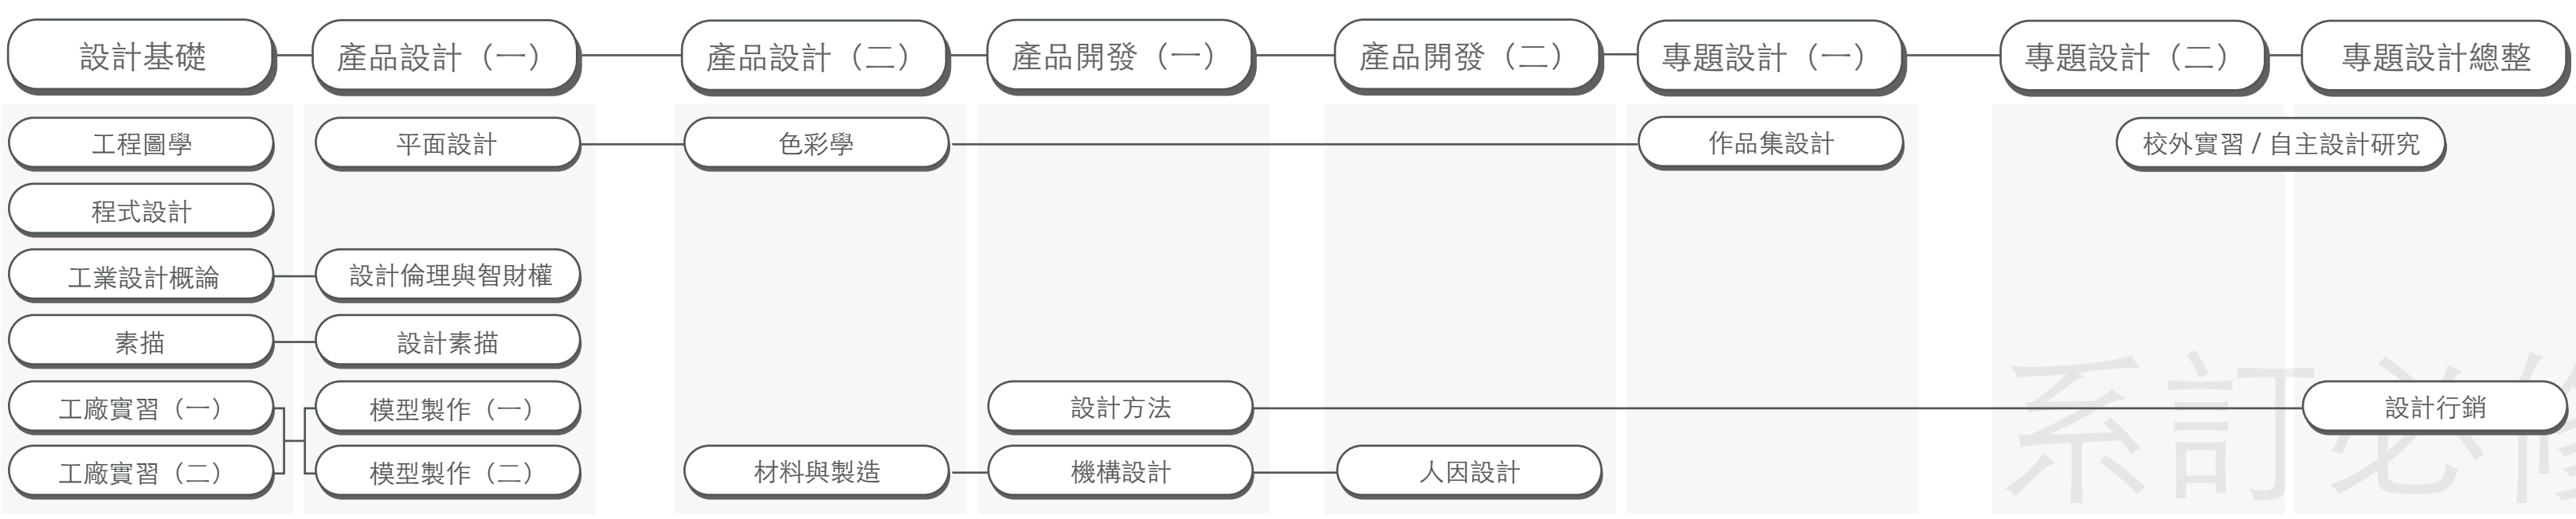

大同大學工業設計學系 學士班課程地圖 (112學年度起適用)

- 一年級上學期
- 一年級下學期
- 二年級上學期
- 二年級下學期
- 三年級上學期
- 三年級下學期
- 四年級上學期
- 四年級下學期

校訂必修

系訂必修

專業選修